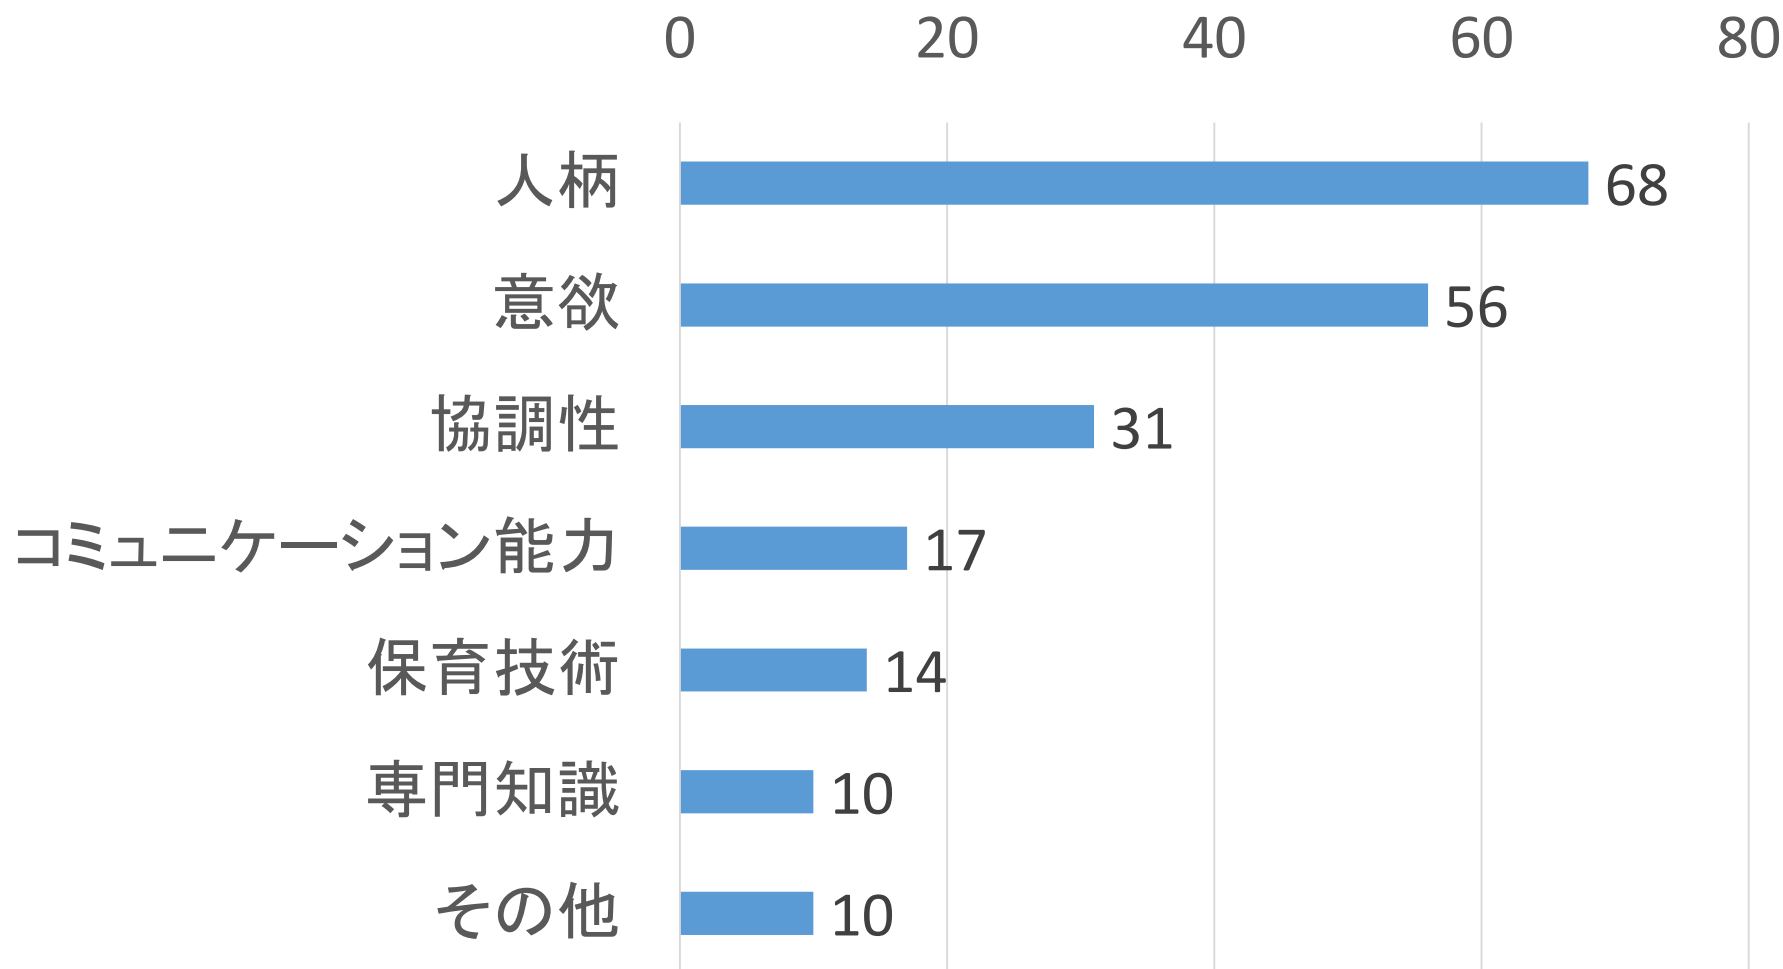

Q 就職園調査結果(抜粋)

調査時期： 2020年2～3月

対象： 2017～19年卒業生就職園内100園

	送付	回収
保育所	52	38
幼稚園	30	26
認定こども園	17	15
施設	1	0
計	100	79

Q 就職園調査結果(抜粋)

本学の学生を採用した理由(複数回答可)

Q 就職園調査結果(抜粋)

不足している・身につけるべき能力(複数選択可)