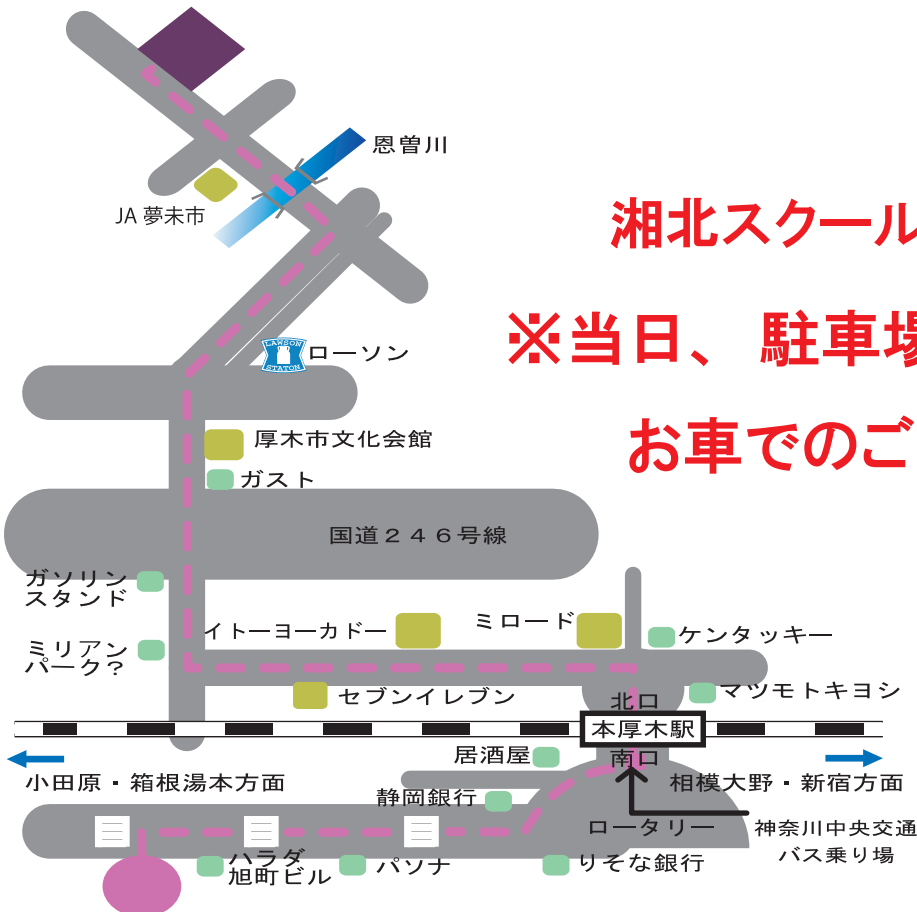

交通案内

本厚木駅発スクールバス時刻表

09	00 10 20 30 40 50
10	00 10 20 30 40 50
11	00 10 20 30 40 50
12	00 15 30 45
13	00 15 30 45
14	00 30

小田急線本厚木駅から

スクールバス 10分（無料）または徒歩 25分
神奈中バス（有料）もご利用になれます。

本厚木駅南口 14番乗り場より、
109系統 東京農業大学行き、
「湘北短期大学前」下車
（片道 170円 約 10分）

湘北短期大学

湘北スクールバス乗り場（無料）

※当日、駐車場はございませんので、
お車でのご来場はご遠慮ください。